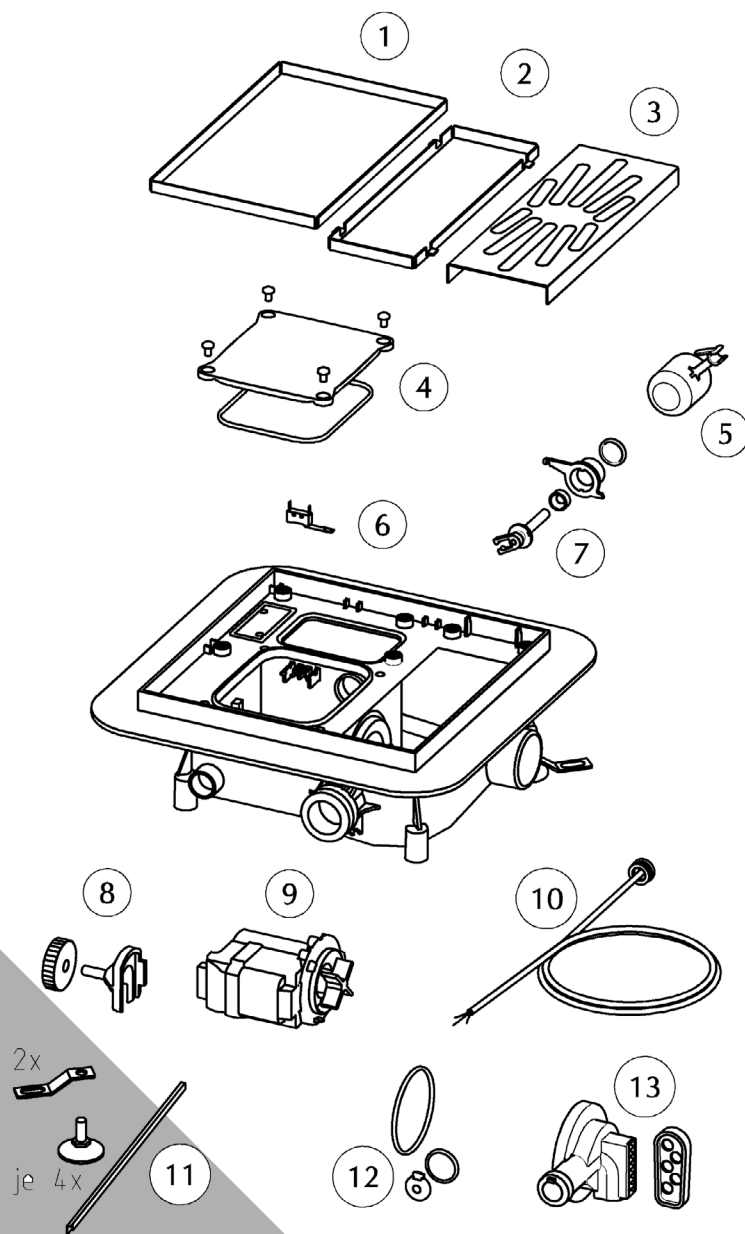

PLANCOFIX (JP44685)

Ersatzteile - Spare parts - Pièces de rechange - Reserveonderdelen - Parti di ricambio - Reservedele - Reservdelar
 Varaosat - Części zamienne - Náhradní díly - Alkatrészek - Piese de schimb - Запасные части - 备件

①	Abdeckung	Cover	JP45594
②	Abdeckung, klein	Cover small	JP45595
③	Ablaufrost	Grid	JP45596
④	Deckel Motorraum	Cover for motor	JP45597
⑤	Schwimmer	Float	JP45598
⑥	Mikroschalter	Micro switch	JP45599
⑦	Schaltwelle	Switch cam	JP45600
⑧	Motorspanner	Motor clamp	JP45601
⑨	Motor	Motor	JP45602
⑩	Netzleitung	Cable	JP45603
⑪	Zubehör	Accessories set	JP45604
⑫	Dichtungen, hydr.	Seals, hydraulic	JP45605
⑬	Hydraulik	Hydraulic	JP45606